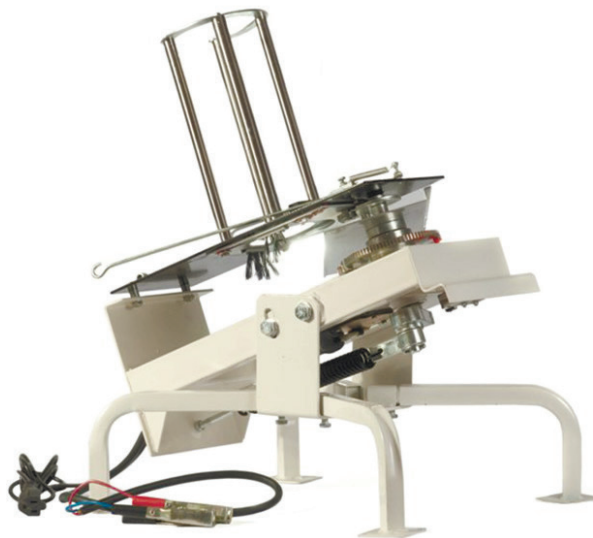

Пусковая установка
Clay Fire (PIATTELLO) WW1

Пусковая установка
Clay Fire (PIATTELLINO) TM-T01

TIGER  GUN

г. Ростов-на-Дону, ул. Доватора 156/2
8 (800) 555 18 40 (звонок бесплатный).
8 (863) 303 20 97 (Ростов-на-Дону)

www.tiger-gun.ru

Пусковая установка Clay Fire TG-20